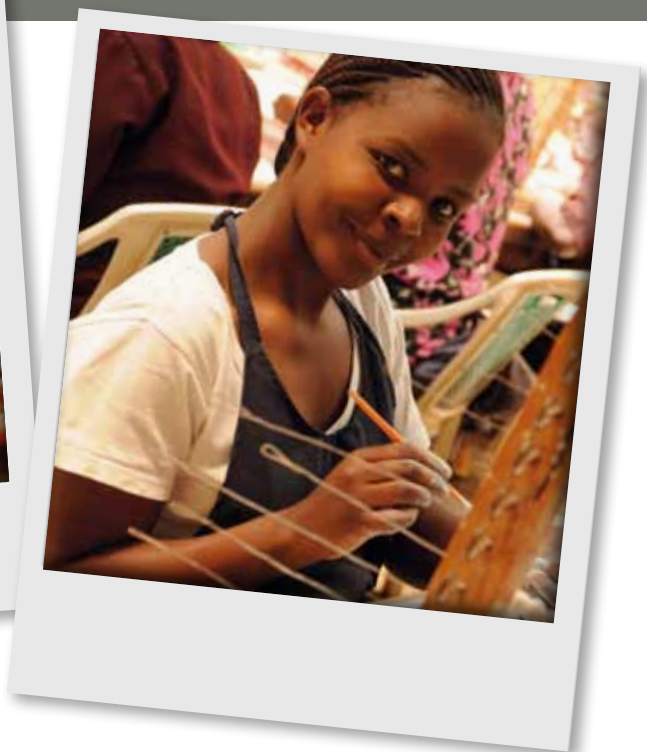

KAZURi

C ramique •  thique • Chic

PRINTEMPS / ET  2012

BIENVENUE CHEZ KAZURI

Réalisés entièrement à la main, les bijoux en céramique Kazuri proviennent du Kenya.

Fondés en 1975 par Lady Susan Wood pour donner du travail aux mères isolées, les ateliers KAZURI sont situés à Karen, une localité dont le nom rend hommage à Karen Blixen, l'auteur de "Out of Africa" et dont la ferme se trouvait à proximité. Karen est située dans une région superbe tout près de Nairobi, au pied des montagnes Ngong, et à mi-chemin entre la capitale très animée du Kenya et la spectaculaire vallée du Rift.

Aujourd'hui, plusieurs centaines d'ouvrières réalisent entièrement à la main les bijoux en céramique KAZURI. Chaque perle qui compose un collier, un bracelet ou une boucle d'oreille est modelée à la main, émaillée, cuite à plusieurs reprises avant d'être enfilée. Les perles peuvent être mates, brillantes ou avoir un effet nacré.