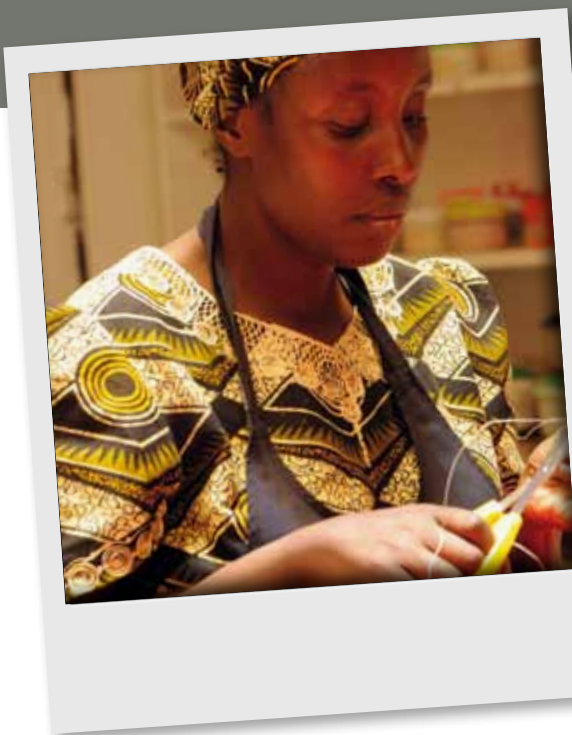

BIENVENUE CHEZ KAZURI

Réalisés entièrement à la main, les bijoux en céramique Kazuri proviennent du Kenya.

Fondés en 1975 par Lady Susan Wood pour donner du travail aux mères isolées, les ateliers KAZURI sont situés à Karen, une localité dont le nom rend hommage à Karen Blixen, l'auteur de "Out of Africa" et dont la ferme se trouvait à proximité. Karen est située dans une région superbe tout près de Nairobi, au pied des montagnes Ngong, et à mi-chemin entre la capitale très animée du Kenya et la spectaculaire vallée du Rift.

Aujourd'hui, plusieurs centaines d'ouvrières réalisent entièrement à la main les bijoux en céramique KAZURI. Chaque perle qui compose un collier, un bracelet ou une boucle d'oreille est modelée à la main, émaillée, cuite à plusieurs reprises avant d'être enfilée. Les perles peuvent être mates, brillantes ou avoir un effet nacré.

Grâce à leur contribution à la création d'emplois pour les femmes en difficulté et aux conditions de travail offertes (salaires plus élevés que la moyenne du pays, formation des employés, couverture médicale...), les ateliers KAZURI bénéficient du label de l'IFAT reconnaissant ainsi leurs engagements sociaux en vue d'un commerce équitable. Ceci fait de KAZURI une entreprise vraiment différente ●